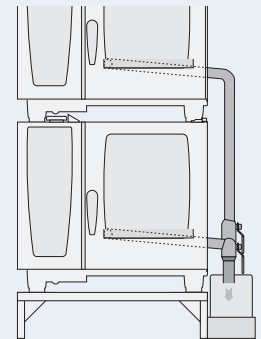

> Integrierter Fettablauf für Combi-Duo

Das Fett wird rechts oder links neben dem Gerät in den Auffangbehälter geleitet. Hierzu ist ein spezieller Montage-Kit verfügbar.

Kit Integrierter Fettablauf für Variante Füße und Fahrbar
1/1 GN – N°: 60.73.303   2/1 GN – N°: 60.73.304

Kit Integrierter Fettablauf für 61E/61E und 62E/62E auf UG I 210 mm
1/1 GN – N°: 60.73.301   2/1 GN – N°: 60.73.302