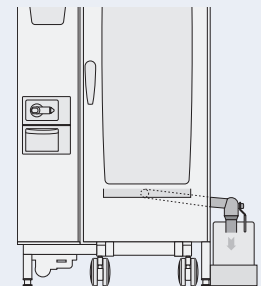

> Integrierter Fettablauf für Typ 201/202

Das Fett wird rechts oder links neben dem Gerät in den Auffangbehälter geleitet.

Die Fettauffangwanne wird im Hordengestellwagen platziert. Das abtropfende Fett wird darin gesammelt und aus dem Garraum abgeleitet.

Für zusätzliche Hordengestellwagen wird jeweils ein Fettablauf-Set benötigt.